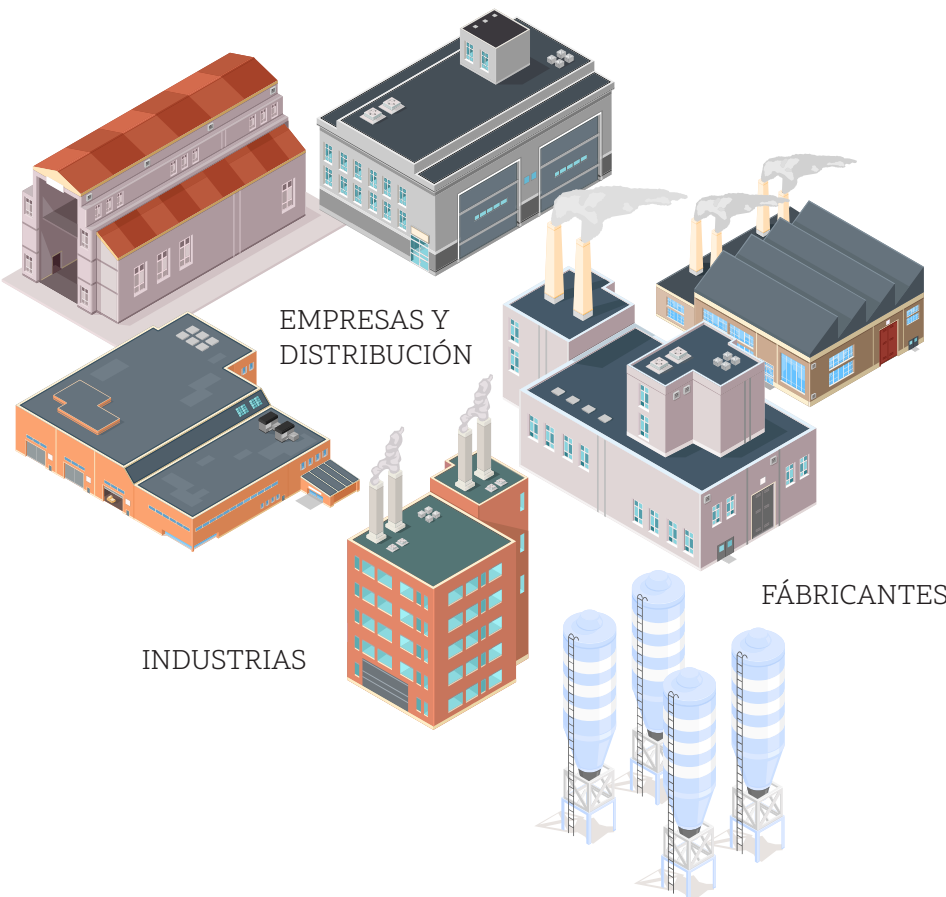

MANTENIMIENTO INTEGRAL

PROTECCIÓN CONTRA INCENDIOS

ASESORAMIENTO A PROFESIONALES

SEGURIDAD

ENTRETENIMIENTO

SEÑALIZACIÓN DE SEGURIDAD

DOMÓTICA

INFRAESTRUCTURAS DE TELECOMUNICACIONES